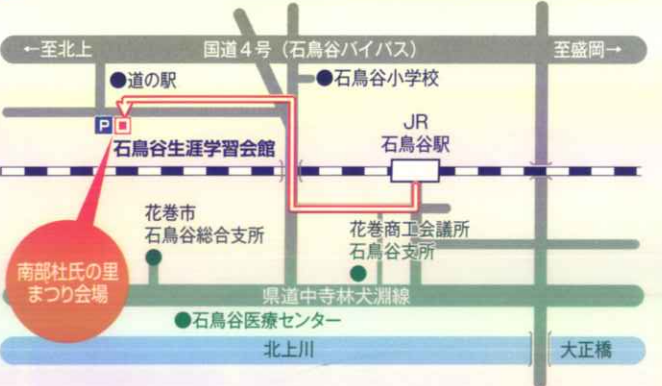

イベント内容

花巻のお酒コーナー

三酒の人気

日本酒・ワイン・焼酎

- 料理コーナー
- 日本酒カクテル
- 生ビール販売 ●川魚塩焼き販売
- 酒屋唄披露 ●ジャズ演奏

日本酒プレゼント 抽選会(20名様)

※入場券の半券を使用しますので捨てないでください。

会場ご案内図

17:30~受付 ▶ 18:00~開会 ▶ 18:20~酒屋唄披露 ▶ 18:30~ジャズ演奏 ▶ 19:30~抽選会

主催 / 南部杜氏の里まつり実行委員会

お問い合わせ ☎0198-45-2111 (花巻市商工観光部石鳥谷担当)

飲酒運転追放「ハンドルキーパー運動」にご協力ください。
「ハンドルキーパー運動」とは、自動車から降りて飲酒する。仲間同士や飲食店の協力を得て飲まない人を選び、「飲まない人が、仲間を安全に自宅まで送る」運動です。